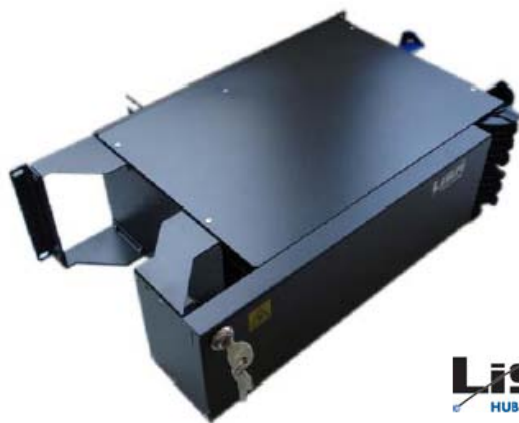

Nový subrozdávčač ODU HYBRID by HUBER+SUHNER

ODU HYBRID subrozdávčač je navrhnutý pre montáž do bežného 19" rozvádzača.

Je možné ho uchytiť na predné lišty, zadné lišty, prípadne na stenu a je určený pre klasické Fiber Tray kazety zn. **HUBER+SUHNER**.

ODU HYBRID rozvádzač je vybavený prednými uzamykateľnými dvermi, je dodávaný v čiernej alebo šedej farbe a v rozmeroch 1U, 2U a 3U.

- **ODU Hybrid 1U, kapacita : 2x Fiber Tray Kazeta = 24x štandard, 48x SFF konektor /napr. LC/**
- **ODU Hybrid 2U, kapacita : 4x Fiber Tray Kazeta = 48x štandard, 96x SFF konektor /napr. LC/**
- **ODU Hybrid 3U, kapacita : 6x Fiber Tray Kazeta = 72x štandard, 144x SFF konektor /napr. LC/**

Prívodné aj prepojovacie káble sú vedené cez **dômyselný vyvážovací systém**, ktorý znemožňuje ich nadmerný ohyb a zaručuje maximálnu kapacitu

Rozvádzač je navrhnutý ako pre zváranie káblu na pigtaily, predkonektorované trasy typu M3K tak aj pre predkonektorované systémy s viacvláknovým konektorom **MPO** resp. **MTP**.

3U ODR Hybrid, kapacita 144x LC

Hybrid = pre klasické i pre MTP™ systémy
(MTP™ - viacvláknový konektor pre 40 a 100 Gbit)

- Prepojovacie káble sú vedené cez **dômyselný vyvážovací systém**, ktorý znemožňuje ich nadmerný ohyb.
- Prepojovacie káble sú oddelené pre väčší prehľad a ľahší prístup a sú taktiež fixované.