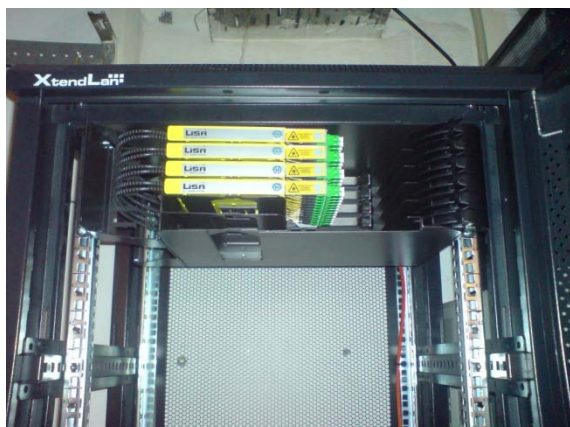

Technical data	Value
Dimensions (WxDxH)	450 x 300 x 44.45mm (x 1,2 or 3U)
Materials	Steel & Aluminium
Weight	Varies depending on selection
Bending radius limitation	30mm for fibers
Colour	Black RAL 9005 or Grey RAL 7035
Ordering code	see order code below

Ordering Code

Description	Descriptive code	Item
ODU hybrid 1U high (2 x Fiber Trays) Grey	ODU-II-1U-SPL-STA-GY	84090275
ODU hybrid 2U high (4 x Fiber Trays) Grey	ODU-II-2U-SPL-STA-GY	84090276
ODU hybrid 3U high (6 x Fiber Trays) Grey	ODU-II-3U-SPL-STA-GY	84090277
ODU hybrid 1U high (2 x Fiber Trays) Black	ODU-II-1U-SPL-STA-BK	84115193
ODU hybrid 2U high (4 x Fiber Trays) Black	ODU-II-2U-SPL-STA-BK	84115194
ODU hybrid 3U high (6 x Fiber Trays) Black	ODU-II-3U-SPL-STA-BK	84115195

Ukážka inštalácie do 19" rozvádzača

Predný pohľad na rozvádzač , zasunutú 4 Fiber Tray kazety