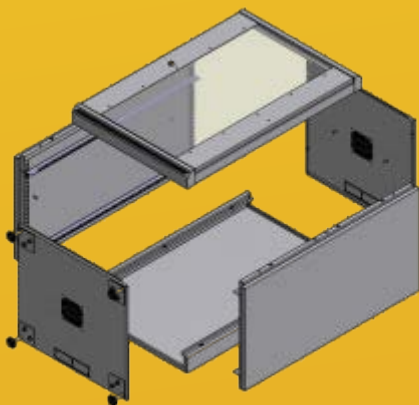

Dátový Stojanový Rozvádzač 12 a 18U

- Určený pre vnútorné použitie
- Odnímateľný zadný kryt
- Bezpečnostné tvrdené sklo 4mm s otváraním do 180°
- Perforované dvere (voliteľne)
- Perforované otvory 120x120mm v spodnej a hornej časti
- Krytie IP20
- Farba: prášková RAL 9005 alebo RAL 7035
- Nosnosť 300 kg
- Možnosť rozloženia

Šírka (mm)	Hĺbka (mm)	Výška (mm)	Výška (U)	Nosnosť (kg)
600	600	640	12	do 300
	800			
	1 000			
800	600	910	18	
	800			
	1 000			